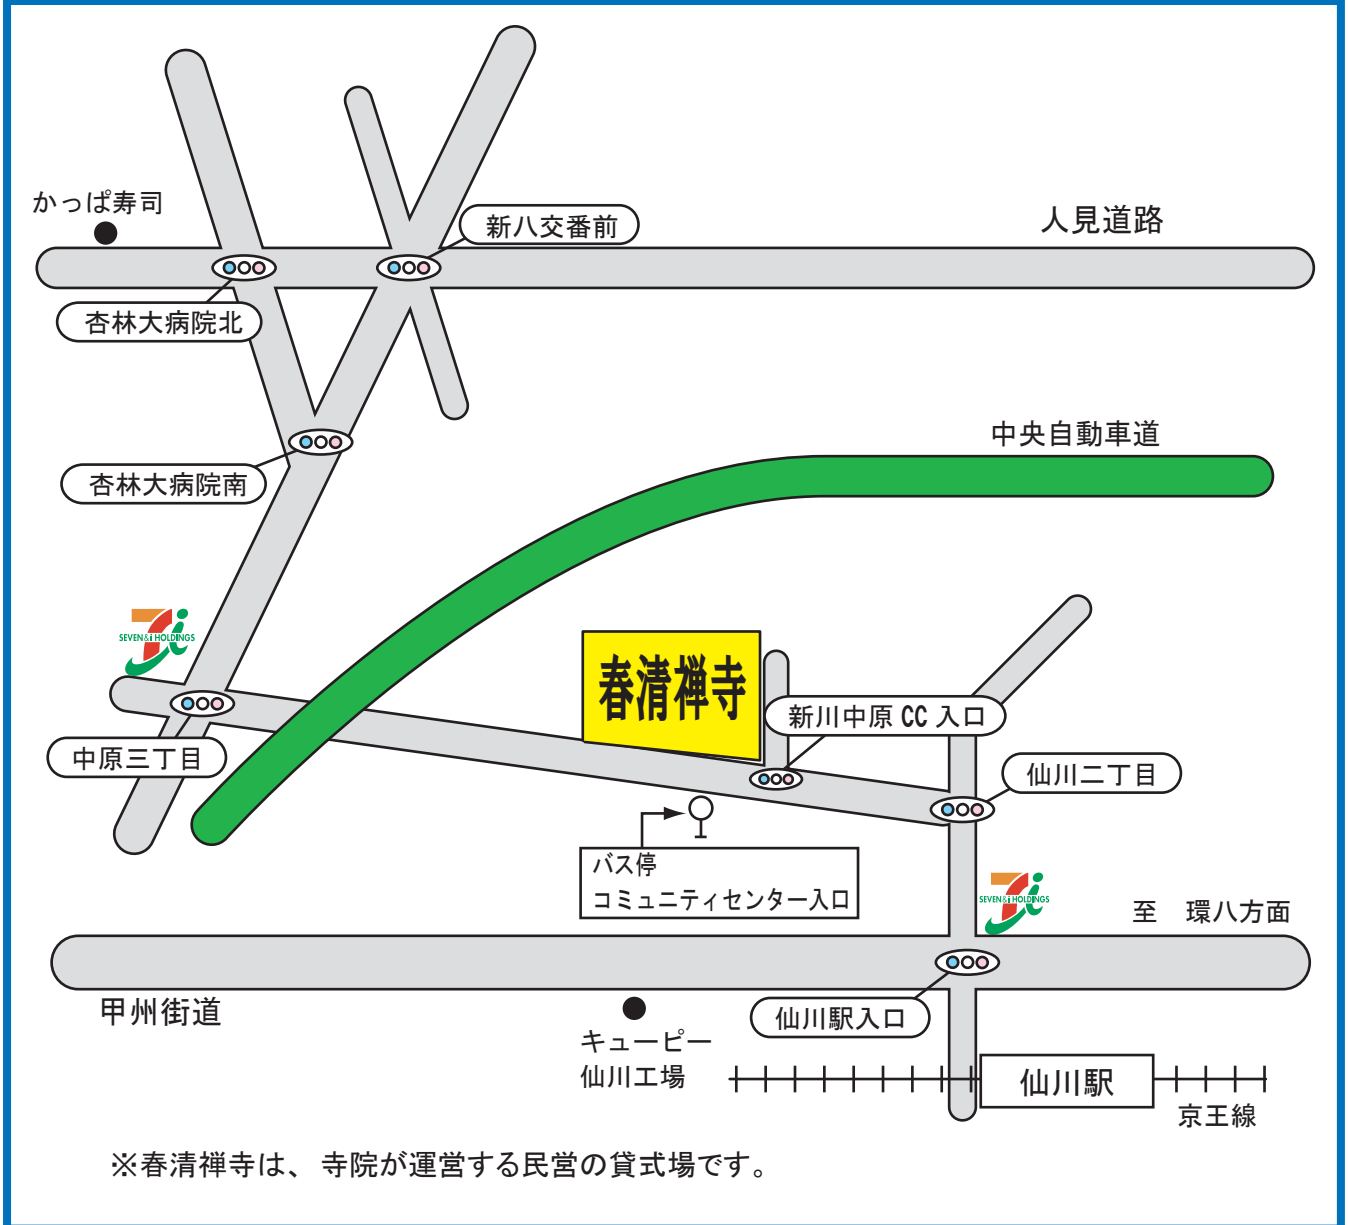

春清禅寺 阿弥陀堂案内地図

〒181-0004 東京都三鷹市新川 4-4-22

齋場直通：TEL 0422-44-0031

●JR 中央線「吉祥寺駅」より小田急バス吉 03 系「仙川行」、JR「三鷹駅」より小田急バス鷹 54「仙川行」乗車、「コミュニティセンター西」停留所下車（約 25 分）

●京王線「仙川駅」より小田急バス 1 番乗場 仙 01 系「三鷹台行」乗車、「コミュニティセンター入口」停留所下車（約 7 分）

●約 100 台

●吉祥寺 小田急バス 吉 03 系統「仙川行き」時刻表（平成 20 年 4 月 1 日現在）

時	平日	土曜	休日
17	11 25 38 49	07 21 35 47	07 21 35 49
18	00 09 19 30 42 56	00 14 30 48	00 14 30 48
19	11 23 35 48	05 20 35 51	05 20 35 51

■本地図の利用について

- (1) 本地図は、butuji.com 齋場情報センター（以下、弊社）が独自に作成したものです。詳細は、公式 HP 等で確認下さい。
- (2) 弊社は、本地図上の内容について、信頼性、正確性の保持に努めますが、それらについて保証するものではありません。
- (3) 弊社は、ご利用者が本地図を利用されたことによって発生したあらゆる損害（派生的に生じたあらゆる損害を含む）について、その責任を負うものではありません。